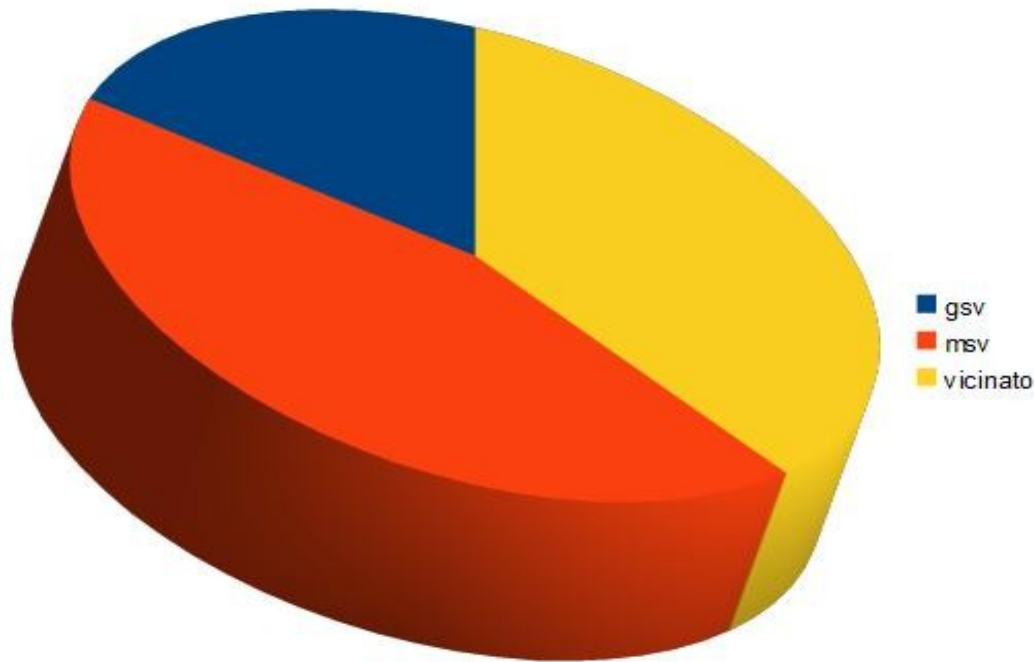

I Distretti sostengono il commercio di vicinato dove è necessario!

10 Ottobre 2011 - Ville Ponti Varese

VALORI E PERSONE PER LE IMPRESE DEL TERRITORIO