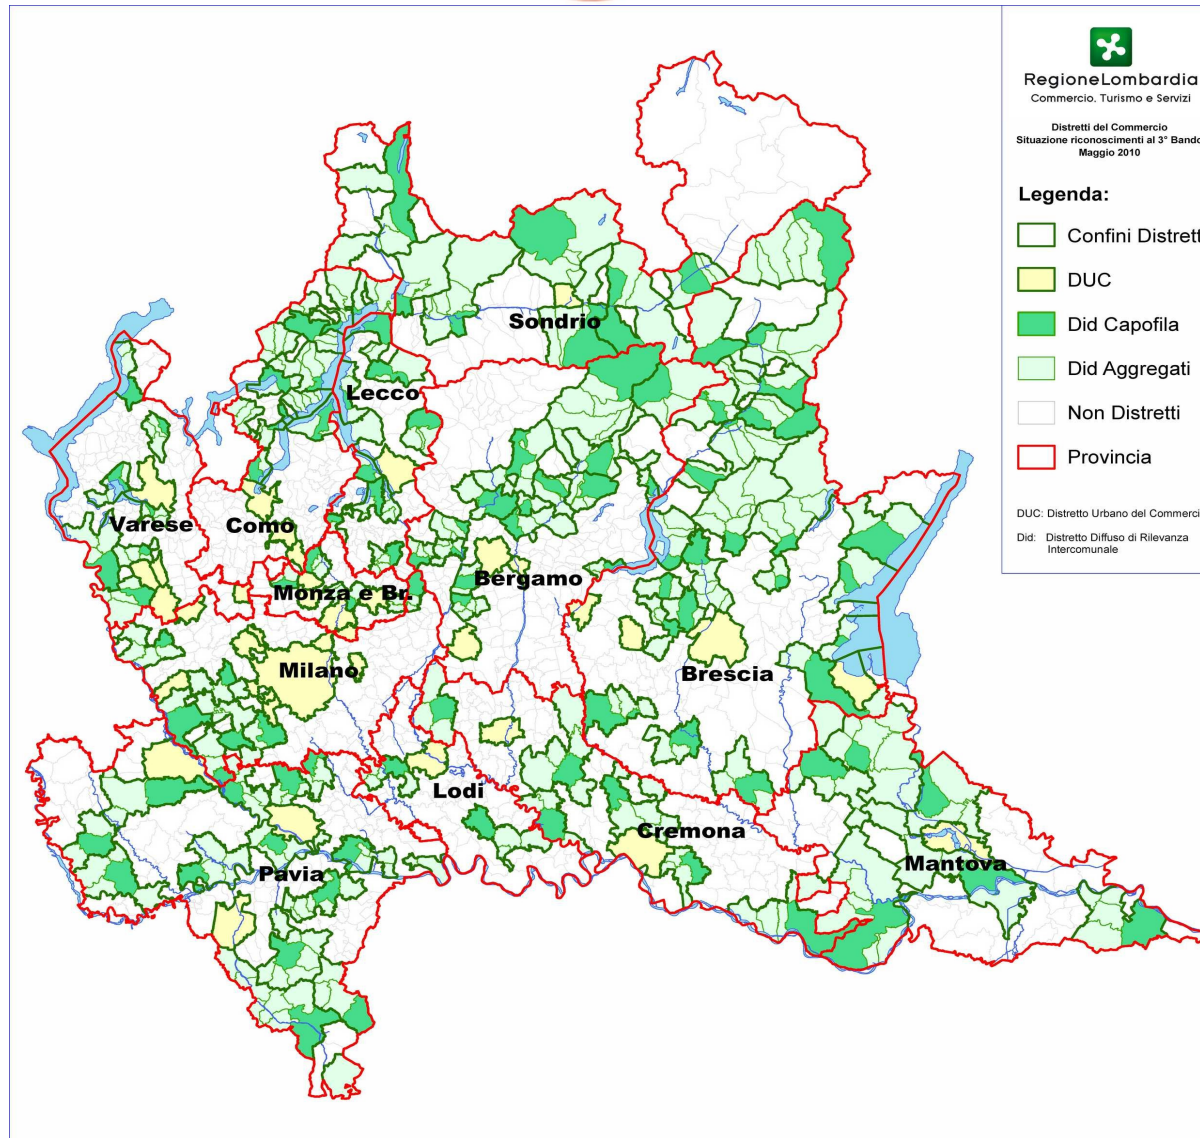

Marco Introini

I Distretti Intercomunali diffusi del Commercio:
Uniti si Vince

10 Ottobre 2011 - Ville Ponti Varese

VALORI E PERSONE PER LE IMPRESE DEL TERRITORIO

10 Ottobre 2011 - Ville Ponti Varese

VALORI E PERSONE PER LE IMPRESE DEL TERRITORIO

I Distretti Intercomunali diffusi del Commercio nel varesotto

Dei due laghi
Programma di intervento

Gavirate
Bardello
Biantrono
Travedona Monate

DISTRETTO URBANO DEL COMMERCIO: DGR VIII/1994 DEL 28 OTTOBRE 2009 - PROGRAMMA DI INTERVENTO IN ADESIONE AL BANDO REGIONALE DEL 25 NOVEMBRE 2009 - 3° BANDO DISTRETTI DIFFUSI DI RILEVANZA INTERCOMUNALE - D.G.R. L. 1014 DEL 8 NOVEMBRE 2009.

PROGRAMMA DI INTERVENTO DEL
"DISTRETTO DIFFUSO DI RILEVANZA
INTERCOMUNALE DI MALPENSA NORD-TICINO"

Quatar Cantùn
Programma di Intervento
Buguggiate, Azzate, Morazzone, Gazzada Schianno

PROGRAMMA DI INTERVENTO DEL
"DISTRETTO DIFFUSO DI RILEVANZA
INTERCOMUNALE DEI CASTELLI VISCONTEI"

Il Distretto
del Commercio della
Valganna Valmarchirolo

PROGRAMMA DI INTERVENTO

Al sensi della Deliberazione Giunta regionale: 24 luglio 2008 n. 8/7730
DGR 7 agosto 2008 n. 8951
Luglio 2009

**Il Distretto
del Commercio
dell'Alto Verbano**